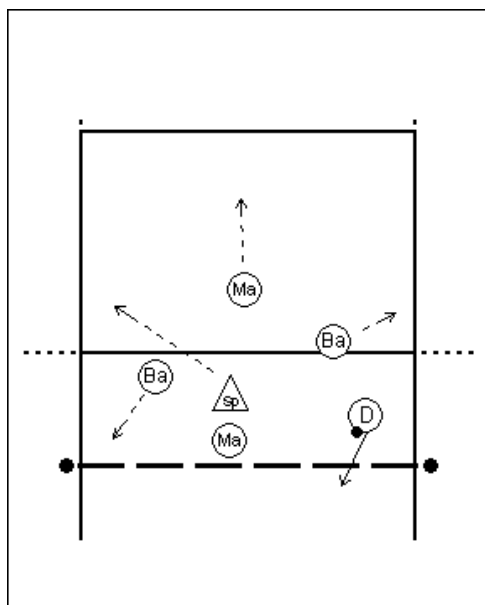

Pass-opstelling: Spelv. rechtsachter

SP= spelverdeelster achter

(gaat na de set-up naar rechtsachter)

D=spelverdeelster voor

(aanval linksvoor)

Ma= mid-aanvalster

(voor: aanval mid-voor)

(achter: aanvaldekking mid-achter)

Ba= Buitenaanvalster

(voor: aanval rechtsvoor)

(achter: aanvaldekking)

1

2

3

4

5

Pass-opstelling: Spelv. Mid-achter

Sp= spelverdeelster achter
(gaat na de set-up naar rechtsachter)
D=spelverdeelster voor
(naar rechtsvoor)
Ma= mid-aanvalster
(voor: aanval mid-voor)
(achter: aanvaldekking mid-achter)
Ba= Buitenaanvalster
(voor: aanval links)
(achter: aanvaldekking)

1

2

3

4

5

Pass-opstelling: Spelv. linkssachter

Sp= spelverdeelster achter

(gaat na de set-up naar rechtsachter)