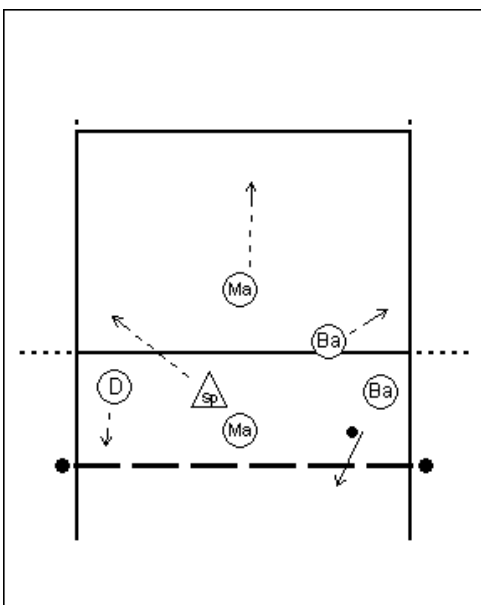

Pass-opstelling: Spelv. rechtsachter

SP= spelverdeelster achter

(gaat na de set-up naar rechtsachter)

D=spelverdeelster voor

(aanval linksvoor)

Ma= mid-aanvalster

(voor: aanval mid-voor)

(achter: aanvaldekking mid-achter)

Pass-opstelling: Spelv. Mid-achter

Sp= spelverdeelster achter
(gaat na de set-up naar rechtsachter)
D=spelverdeelster voor
(naar rechtsvoor)
Ma= mid-aanvalster
(voor: aanval mid-voor)
(achter: aanvaldekking mid-achter)
Ba= Buitenaanvalster
(voor: aanval links)
(achter: aanvaldekking)

1

2

3

4

5

Pass-opstelling: Spelv. linkssachter

Sp= spelverdeelster achter

(gaat na de set-up naar rechtsachter)

D=spelverdeelster voor

(naar rechtsvoor)

Ma= mid-aanvalster

(voor: aanval mid-voor)

(achter:aanvaldekking mid-achter)

Ba= Buitenaanvalster

(voor: aanval links)

(achter: aanvaldekking)