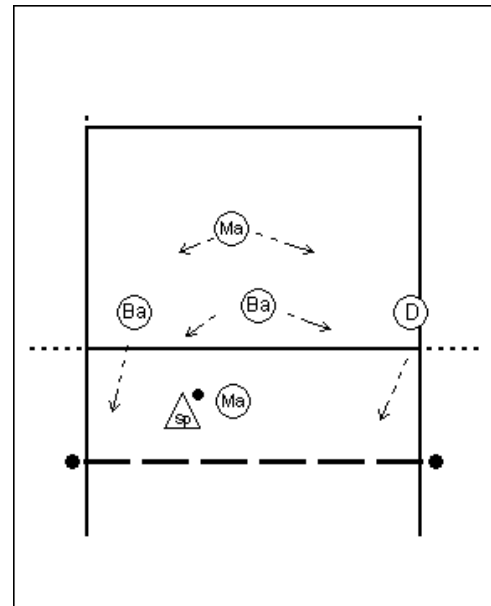

Pass-opstelling: Spelv. rechtsachter

SP= spelverdeelster achter

(gaat na de set-up naar rechtsachter)

D=spelverdeelster voor

(aanval linksvoor)

Ma= mid-aanvalster

(voor: aanval mid-voor)

(achter: aanvaldekking mid-achter)

Ba= Buitenaanvalster

(voor: aanval rechtsvoor)

(achter: aanvaldekking)

1

2

3

4

5

Pass-opstelling: Spelv. Mid-achter

Sp= spelverdeelster achter
(gaat na de set-up naar rechtsachter)
D=spelverdeelster voor
(naar rechtsvoor)
Ma= mid-aanvalster
(voor: aanval mid-voor)
(achter: aanvaldekking mid-achter)
Ba= Buitenaanvalster
(voor: aanval links)
(achter: aanvaldekking)

1

2

3

4

5

Pass-opstelling: Spelv. linkssachter

Sp= spelverdeelster achter

(gaat na de set-up naar rechtsachter)