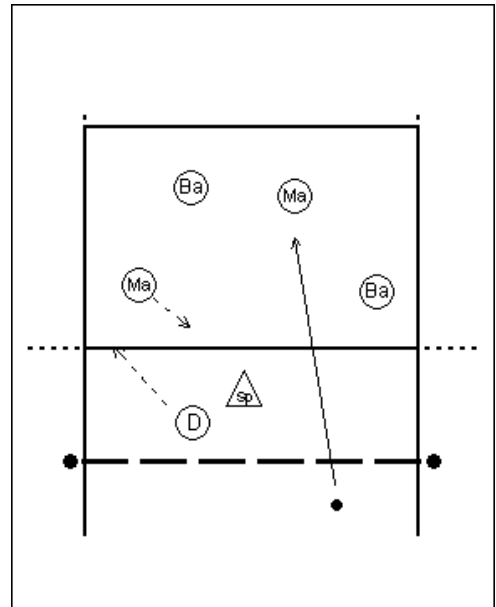

Pass-opstelling: Spelv. rechtsachter

SP= spelverdeelster achter

(gaat na de set-up naar rechtsachter)

D=spelverdeelster voor

(aanval linksvoor)

Ma= mid-aanvalster

(voor: aanval mid-voor)

(achter: aanvaldekking mid-achter)

Ba= Buitenaanvalster

(voor: aanval rechtsvoor)

(achter: aanvaldekking)

1

2

3

4

5

Pass-opstelling: Spelv. Mid-achter

Sp= spelverdeelster achter
(gaat na de set-up naar rechtsachter)
D=spelverdeelster voor
(naar rechtsvoor)
Ma= mid-aanvalster
(voor: aanval mid-voor)
(achter: aanvaldekking mid-achter)
Ba= Buitenaanvalster
(voor: aanval links)
(achter: aanvaldekking)

1

2

3

4

5

Pass-opstelling: Spelv. linkssachter

Sp= spelverdeelster achter

(gaat na de set-up naar rechtsachter)