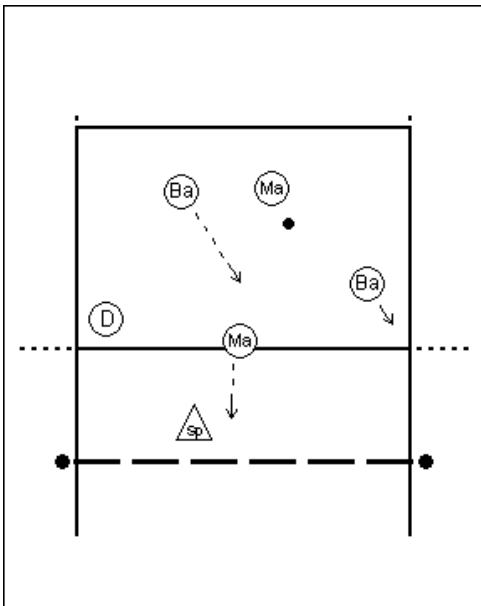

Pass-opstelling: Spelv. rechtsachter

SP= spelverdeelster achter

(gaat na de set-up naar rechtsachter)

D=spelverdeelster voor

(aanval linksvoor)

Ma= mid-aanvalster

(voor: aanval mid-voor)

(achter: aanvaldekking mid-achter)

Ba= Buitenaanvalster

(voor: aanval rechtsvoor)

(achter: aanvaldekking)

1

2

3

4

5

Pass-opstelling: Spelv. Mid-achter

Sp= spelverdeelster achter
(gaat na de set-up naar rechtsachter)
D=spelverdeelster voor
(naar rechtsvoor)
Ma= mid-aanvalster
(voor: aanval mid-voor)
(achter: aanvaldekking mid-achter)
Ba= Buitenaanvalster
(voor: aanval links)
(achter: aanvaldekking)

1

2

3

4

5

Pass-opstelling: Spelv. linkssachter

Sp= spelverdeelster achter

(gaat na de set-up naar rechtsachter)