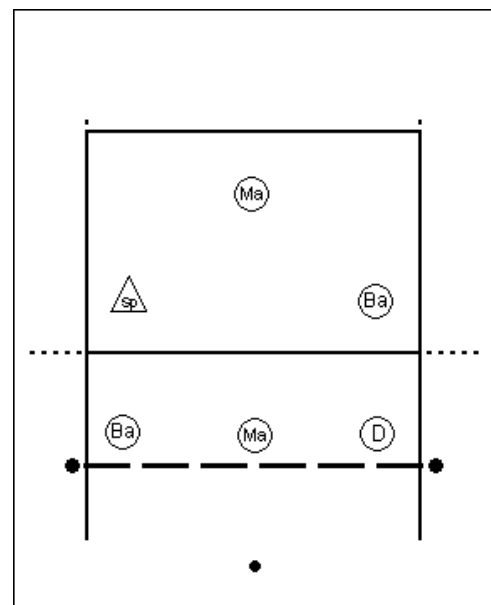

Pass-opstelling: Spelv. rechtsachter

SP= spelverdeelster achter

(gaat na de set-up naar rechtsachter)

D=spelverdeelster voor

(aanval linksvoor)

Ma= mid-aanvalster

(voor: aanval mid-voor)

(achter: aanvaldekking mid-achter)

Ba= Buitenaanvalster

(voor: aanval rechtsvoor)

(achter: aanvaldekking)

1

2

3

4

5

Pass-opstelling: Spelv. Mid-achter

Sp= spelverdeelster achter
(gaat na de set-up naar rechtsachter)
D=spelverdeelster voor
(naar rechtsvoor)
Ma= mid-aanvalster
(voor: aanval mid-voor)
(achter: aanvaldekking mid-achter)
Ba= Buitenaanvalster
(voor: aanval links)
(achter: aanvaldekking)

1

2

3

4

5

Pass-opstelling: Spelv. linkssachter

Sp= spelverdeelster achter

(gaat na de set-up naar rechtsachter)