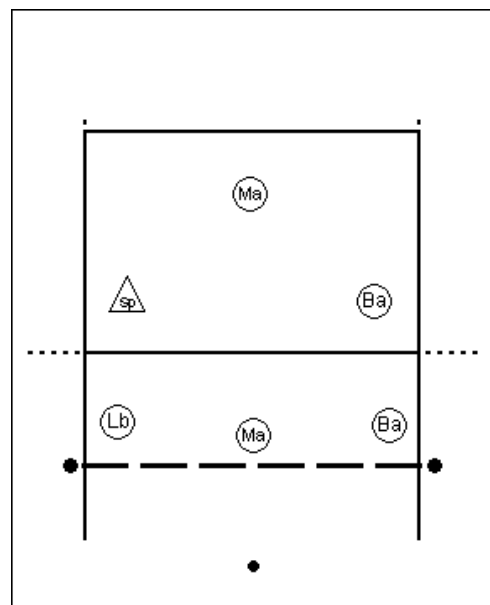

Pass-opstelling: Spelv. rechtsachter

SP= spelverdeelster achter

(gaat na de set-up naar rechtsachter)

D=spelverdeelster voor

(aanval linksvoor)

Ma= mid-aanvalster

(voor: aanval mid-voor)

(achter: aanvaldekking mid-achter)

Pass-opstelling: Spelv. Mid-achter

Sp= spelverdeelster achter
(gaat na de set-up naar rechtsachter)
D=spelverdeelster voor
(naar rechtsvoor)
Ma= mid-aanvalster
(voor: aanval mid-voor)
(achter: aanvaldekking mid-achter)
Ba= Buitenaanvalster
(voor: aanval links)
(achter: aanvaldekking)

1

2

3

4

5

Pass-opstelling: Spelv. linkssachter

Sp= spelverdeelster achter

(gaat na de set-up naar rechtsachter)

D=spelverdeelster voor

(naar rechtsvoor)

Ma= mid-aanvalster

(voor: aanval mid-voor)

(achter:aanvaldekking mid-achter)

Ba= Buitenaanvalster

(voor: aanval links)

(achter: aanvaldekking)