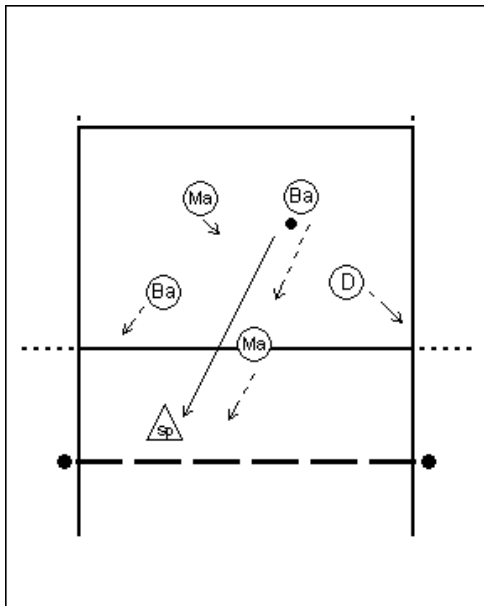

Pass-opstelling: Spelv. rechtsachter

SP= spelverdeelster achter

(gaat na de set-up naar rechtsachter)

D=spelverdeelster voor

(aanval linksvoor)

Ma= mid-aanvalster

(voor: aanval mid-voor)

(achter: aanvaldekking mid-achter)

Ba= Buitenaanvalster

(voor: aanval rechtsvoor)

(achter: aanvaldekking)

1

2

3

4

5

Pass-opstelling: Spelv. Mid-achter

Sp= spelverdeelster achter
(gaat na de set-up naar rechtsachter)
D=spelverdeelster voor
(naar rechtsvoor)
Ma= mid-aanvalster
(voor: aanval mid-voor)
(achter: aanvaldekking mid-achter)
Ba= Buitenaanvalster
(voor: aanval links)
(achter: aanvaldekking)

1

2

3

4

5

Pass-opstelling: Spelv. linkssachter

Sp= spelverdeelster achter

(gaat na de set-up naar rechtsachter)