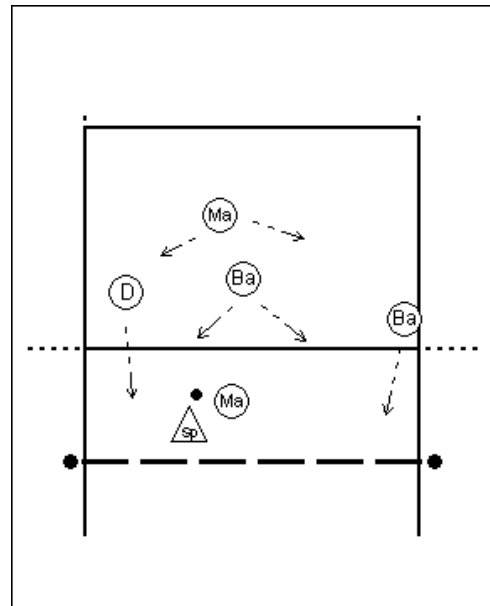

Pass-opstelling: Spelv. rechtsachter

SP= spelverdeelster achter

(gaat na de set-up naar rechtsachter)

D=spelverdeelster voor

(aanval linksvoor)

Ma= mid-aanvalster

(voor: aanval mid-voor)

(achter: aanvaldekking mid-achter)

Pass-opstelling: Spelv. Mid-achter

Sp= spelverdeelster achter
(gaat na de set-up naar rechtsachter)
D=spelverdeelster voor
(naar rechtsvoor)
Ma= mid-aanvalster
(voor: aanval mid-voor)
(achter: aanvaldekking mid-achter)
Ba= Buitenaanvalster
(voor: aanval links)
(achter: aanvaldekking)

1

2

3

4

5

Pass-opstelling: Spelv. linkssachter

Sp= spelverdeelster achter

(gaat na de set-up naar rechtsachter)

D=spelverdeelster voor

(naar rechtsvoor)

Ma= mid-aanvalster

(voor: aanval mid-voor)

(achter:aanvaldekking mid-achter)

Ba= Buitenaanvalster

(voor: aanval links)

(achter: aanvaldekking)