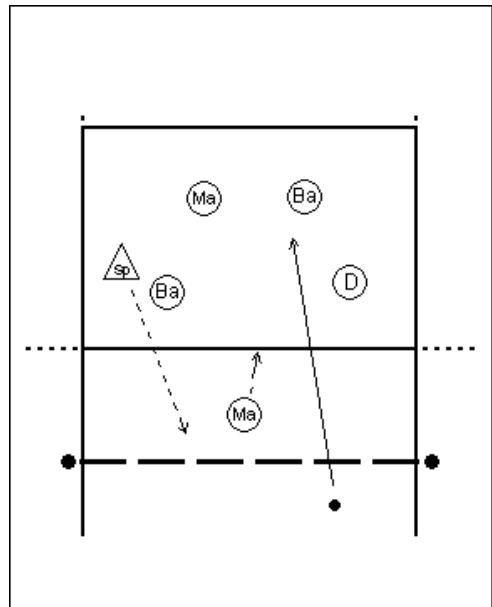

Pass-opstelling: Spelv. rechtsachter

SP= spelverdeelster achter

(gaat na de set-up naar rechtsachter)

D=spelverdeelster voor

(aanval linksvoor)

Ma= mid-aanvalster

(voor: aanval mid-voor)

(achter: aanvaldekking mid-achter)

Ba= Buitenaanvalster

(voor: aanval rechtsvoor)

(achter: aanvaldekking)

1

2

3

4

5

Pass-opstelling: Spelv. Mid-achter

Sp= spelverdeelster achter
(gaat na de set-up naar rechtsachter)
D=spelverdeelster voor
(naar rechtsvoor)
Ma= mid-aanvalster
(voor: aanval mid-voor)
(achter: aanvaldekking mid-achter)
Ba= Buitenaanvalster
(voor: aanval links)
(achter: aanvaldekking)

1

2

3

4

5

Pass-opstelling: Spelv. linkssachter

Sp= spelverdeelster achter

(gaat na de set-up naar rechtsachter)